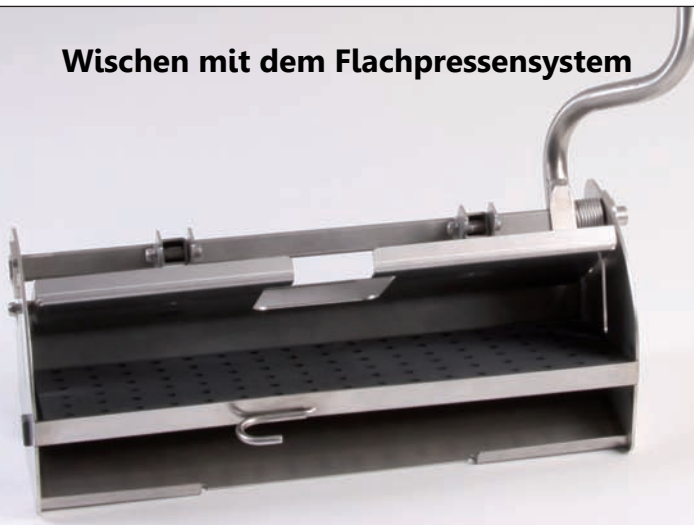

Wischen mit dem Flachpressensystem

„Patent“ bringt Ihnen viele Vorteile:

leichter - effektiver - schneller

- ergonomisch: kein Bücken
- 50 % höhere Flächenleistung
- keine Bakterienübertragung
- keine Korrosion

Eintauchen

Eintauchen des Mopps in die Reinigungsflotte ohne den Mopp vom Halter zu nehmen.

Einlegen

Einlegen des Mopps inklusive des Halters in die Moppresse

Ausdrücken

Ausdrücken mit der patentierten Pressenfunktion.

Vorteile:

- kein Abnehmen des Mopps vom Halter
- kein Bücken zur Aufnahme des Mopps
- kein Hautkontakt (Schmutz, Bakterien, Reinigungsflotte)
- gleichmäßig verteilter Pressdruck sorgt für optimale Restfeuchte im gesamten Mopp.
- kein Nachwringen nötig
- kein Einlegen des Mopps in den Halter.
- Mopp sofort einsatzbereit
- 50 % schnellere Arbeitsleistung